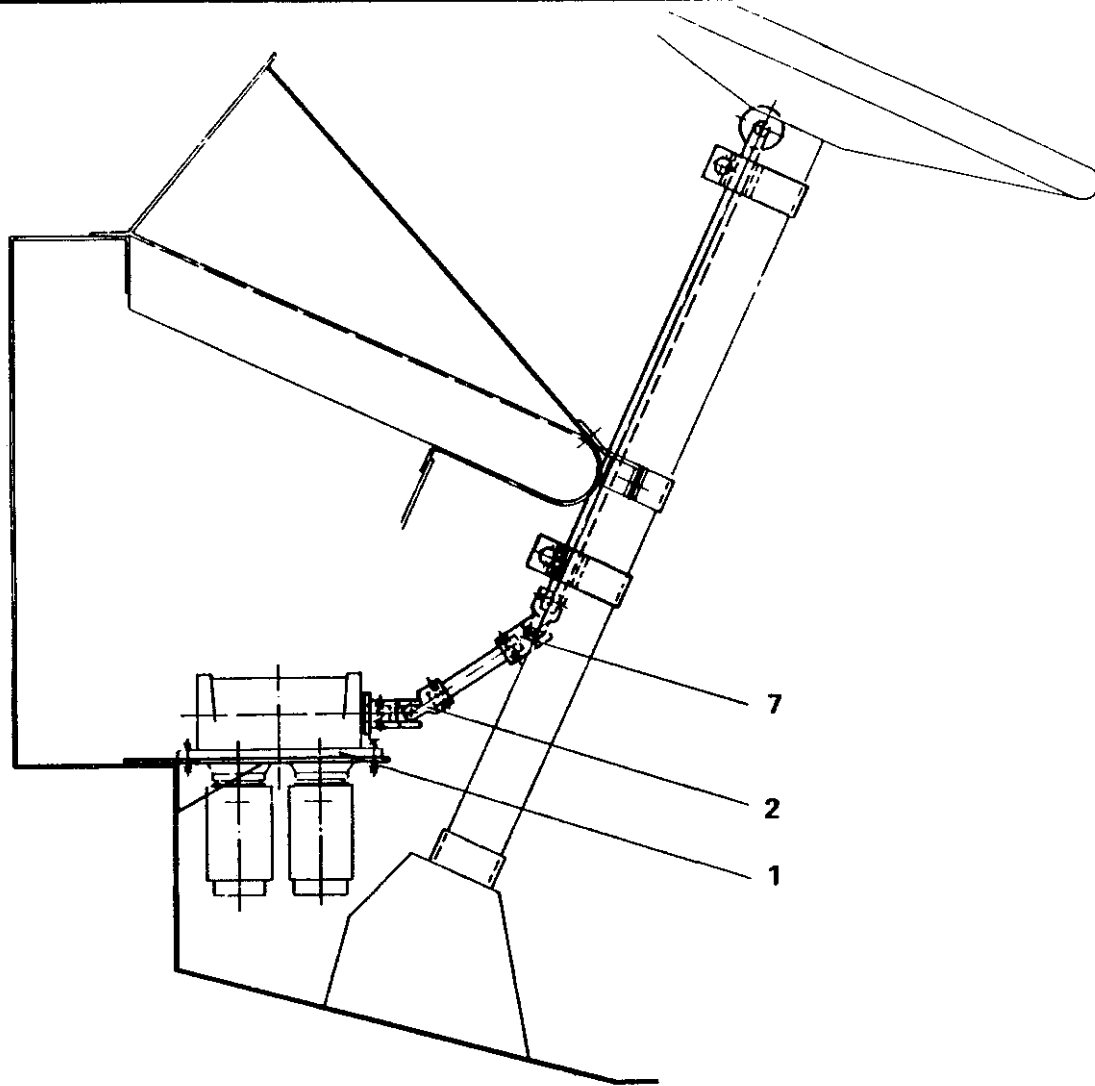

NACHLENKEINRICHTUNG
STEERING ADJUSTMENT

ERSATZTEIL - BILDТАFEL
SPARE PART - PICTORIAL DISPLAY

Bildtafel-Nr.
Pictorial display No.

2 222 341

1 967 166

-ETL

FHG 16